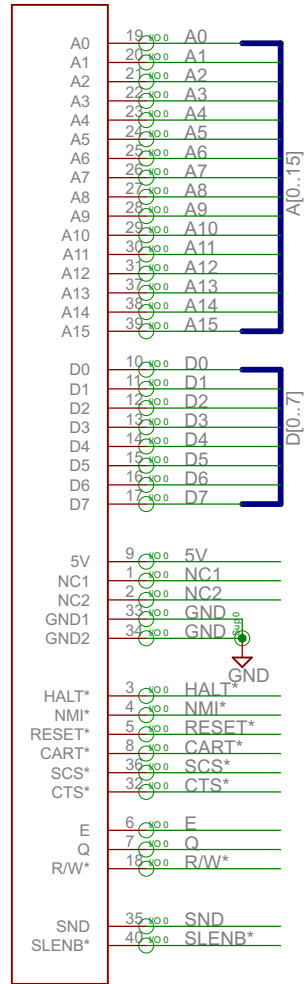

CN2

Program Pak